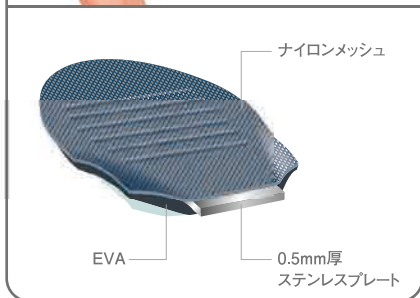

釘や鋭利な物から 足裏を守る

品名

003

シモン・インソール
[男女兼用]

踏抜き防止板(ステンレスプレート)入りインソール

防災対策

安全靴/作業靴に

かかと部に
衝撃吸収パッド付

足や身体の
ぐらつきを抑える
カップインソール

抗菌・防臭加工で
靴の中さわやか

丈夫でしなやか
厚さ0.5mmのステンレス
プレート内蔵

耐踏抜き性能1,100N以上
(およそ100kgの荷重にも耐えられます。)

靴のサイズや形に合わせたサイズ調整が可能
※インソールに印刷された線はサイズ調整の為の目安です。
ご使用の靴のサイズに合わせて調整してください。

シモンインソール003(踏抜き防止板入り) ●商品コード/2228840 ●サイズ/SS:20.0~21.5cm, S:22.0~23.0cm, M:23.5~24.5cm, L:25.0~26.0cm, LL:26.5~28.0cm