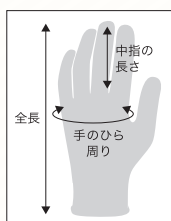

# 山羊革 × 防寒

GT-600

- ・裏地付きで吸汗、  
防寒性に優れます
- ・しなやかで耐久性に  
優れています

商品コード	サイズ	全長	手のひら周り	中指長さ
〈GT-600〉 4134581	M	23.0 cm	24.0 cm	8.4 cm
	L	23.7 cm	25.0 cm	8.8 cm
	LL	24.5 cm	27.0 cm	9.2 cm

- 本体/山羊革、甲部/ポリエステル・ポリウレタン  
裏地・指袋・手首/ポリエステル
- 入り数: 1箱 120双(5双×24束)、出荷単位/5双、包材/紙ヘッダー