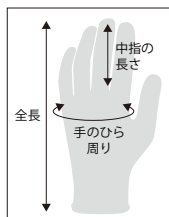

溶接/建築など作業用プロ仕様

薪ストーブ、バーベキュー、キャンプなどのアウトドアにも!

CS-900 袖長

CS-910 袖短

内綿付

商品コード	サイズ	全長	手のひら周り	中指長さ
<CS-900> 4140075	フリーサイズ	32.5 cm	20.0 cm	9.0 cm

■仕様：牛床革、内縫い、内綿付、オイル加工

商品コード	サイズ	全長	手のひら周り	中指長さ
<CS-910> 4140076	M	23.0 cm	24.0 cm	8.6 cm
	L	25.0 cm	26.0 cm	9.0 cm

■仕様：牛床革、内縫い、内綿付、オイル加工

●改善のため仕様および価格は予告なく変更することがあります。
●印刷より実際の色が多少異なる場合がございます。●このチラシに記載されている内容は、2020年4月現在のものです。

* 2 2 4 1 1 7 7 *

株式会社 **シモン**

東京都中央区日本橋茅場町 3-3-1 〒103-0025

お客様相談室 ☎ 0120-345-092

受付時間 9:00 - 12:00、13:00 - 17:00
土・日・祝日・弊社休日を除く