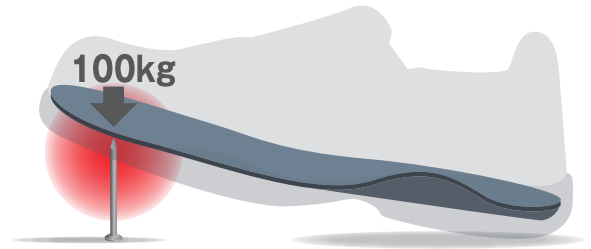

釘や鋭利な物から 足裏を守る

品名

003

シモン・インソール

[男女兼用]

踏抜き防止板(ステンレスプレート)入りインソール

防災対策

安全靴／作業靴に

かかと部に
衝撃吸収パッド付

足や身体の
ぐらつきを抑える
カップインソール

抗菌・防臭加工で
靴の中さわやか

丈夫でしなやか
厚さ0.5mmのステンレス
プレート内蔵

耐踏抜き性能1,100N以上

(およそ100kgの荷重にも耐えられます。)

靴のサイズや形に合わせたサイズ調整が可能

※インソールに印刷された線はサイズ調整の為の目安です。

ご使用の靴のサイズに合わせて調整してください。

シモンインソール003(踏抜き防止板入り) ●商品コード/2228840 ●サイズ/SS:20.0~21.5cm, S:22.0~23.0cm, M:23.5~24.5cm, L:25.0~26.0cm, LL:26.5~28.0cm

●改善のため、仕様および価格は予告なく変更することがあります。●印刷により実際と色が多少異なる場合があります。●このチラシに記載されている内容は2013年2月現在のものです。