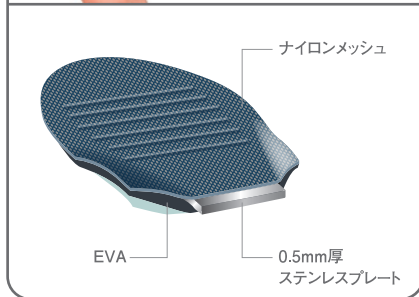

釘や鋭利な物から 足裏を守る

品名

003

シモン・インソール

[男女兼用]

踏抜き防止板(ステンレスプレート)入りインソール

防災対策

安全靴／作業靴に

かかと部に
衝撃吸収パッド付

足や身体の
ぐらつきを抑える
カップインソール

抗菌・防臭加工で
靴の中さわやか

丈夫でしなやか
厚さ0.5mmのステンレス
プレート内蔵

耐踏抜き性能1,100N以上

(およそ100kgの荷重にも耐えられます。)

靴のサイズや形に合わせたサイズ調整が可能

※インソールに印刷された線はサイズ調整の為の目安です。

ご使用の靴のサイズに合わせて調整してください。

シモンインソール003(踏抜き防止板入り) ●商品コード/2228840 ●サイズ/SS:20.0~21.5cm, S:22.0~23.0cm, M:23.5~24.5cm, L:25.0~26.0cm, LL:26.5~28.0cm

●改善のため、仕様および価格は予告なく変更することがあります。●印刷により実際と色が多少異なる場合があります。●このチラシに記載されている内容は2013年2月現在のものです。